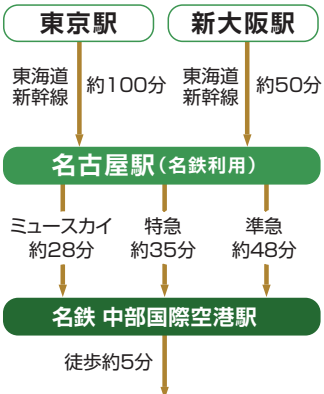

アクセス 詳しくは会場公式ホームページをご覧ください。 <https://www.aichiskyexpo.com/access/>

電車